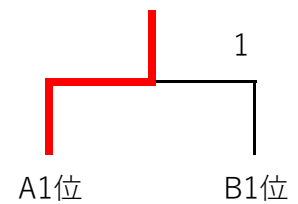

8月20日（土）プレミアスクール女子研修大会 7ゲームマッチ

予選1位グループ

	1	2	3	4	勝敗	順位
1 石野・黒瀬(全静)		④	④	④	3-0	1
2 森川・鈴木(安東)	1		1	2	0-3	4
3 金井・金井(全静)	0	④		④	2-1	2
4 木内・大塩(全静)	1	④	3		1-2	3

予選2位グループ

	1	2	3	4	勝敗	順位
1 大川井・渡邊(大里)		1	2	2	0-3	8
2 須藤・寺尾(榛原)	④		④	④	3-0	5
3 西谷・大石(榛原)	④	1		④	2-1	6
4 鈴木・長島(安東)	④	0	2		1-2	7

予選3・4位グループA

	1	2	3	勝敗	順位
1 山田・福田(高松)		④	④	2-0	9
2 瓜生田・杉原(東豊田)	1		④	1-1	11
3 佐藤・篠田(東豊田)	2	3		0-2	13

予選3・4位グループB

	1	2	3	勝敗	順位
1 川崎・田代(大里)		④	④	2-0	10
2 長谷川・鈴木(籠上)	2		④	1-1	12
3 海野・稲吉(東豊田)	0	1		0-2	14